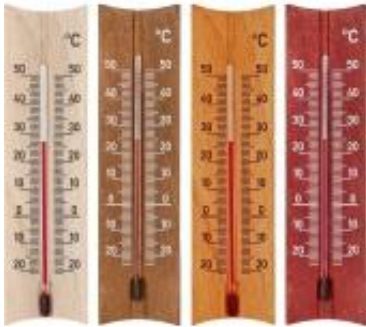

Link do produktu: <https://sklep.todo.info.pl/termometr-pokojowy-drewniany-20-do-50c-15-cm-mix-p-3126.html>

Termometr pokojowy drewniany (-20 do +50C), 15 cm, mix

Numer katalogowy	BR-010200
Kod producenta	BR-010200
Kod EAN	5904816011708

Opis produktu

Jeśli szukasz precyzyjnego i dokładnego drewnianego termometru wewnętrznego z czytelną skalą, mamy dla Ciebie idealny produkt. Nasz termometr pokojowy posiada niską tolerancję błędów do +/- 1C, a także szeroki zakres pomiaru temperatury od -20C do +50C. Łatwy montaż i wysoka jakość sprawia, że będziesz zadowolony z dokonanego zakupu.

- **Nowoczesny design** – drewniany termometr idealnie wkomponuje się w każde wnętrze oraz będzie użyteczną ozdobą Twoich domowych pomieszczeń.
- **Wygodny odczyt** – czytelna, wyraźna skala umożliwi Ci szybki i komfortowy odczyt temperatury w pomieszczeniu.
- **Precyzyjny pomiar w szerokim zakresie temperatur** – urządzenie posiada niską tolerancję błędów (do +/- 1C), a także szeroki zakres pomiaru: od -20C do +50C.
- **Bezpieczny i łatwy do zawieszenia** – termometr posiada centralnie naklejoną kapilarę umieszczoną w specjalnym wyłobieniu oraz osłonkę ze sztywnego plastiku, zabezpieczającą banieczkę kapilary (osłonkę zdejmuje się przy rozpakowywaniu termometru). Otworek w tylnej części służy do zawieszenia termometru.
- **Wysoka jakość** – termometr posłuży Ci przez wiele lat, nie tracąc ani atrakcyjnego wyglądu, ani swoich możliwości pomiarowych.

Długość: 15 cm

Szerokość: 4 cm

Mix - różne odcienie drewna

Uwaga! Kolor wysyłany jest losowo.

Więcej o wpływie temperatury na Twój organizm przeczytasz TU:

-

Wybierz termometr pokojowy ze wzmocnioną ochroną kapilary i ciesz się z wyjątkowo satysfakcjonującego zakupu!