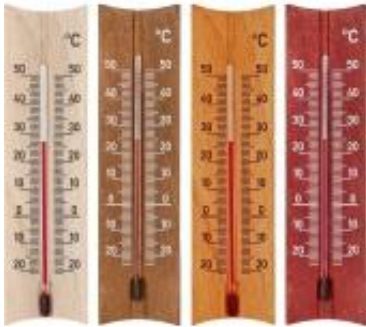

Link do produktu: <https://sklep.todo.info.pl/termometr-pokojowy-drewniany-20-do-50c-15-cm-mix-p-3126.html>

## Termometr pokojowy drewniany (-20 do +50C), 15 cm, mix

Numer katalogowy	<b>BR-010200</b>
Kod producenta	<b>BR-010200</b>
Kod EAN	<b>5904816011708</b>

### Opis produktu

Jeśli szukasz precyzyjnego i dokładnego drewnianego termometru wewnętrznego z czytelną skalą, mamy dla Ciebie idealny produkt. Nasz termometr pokojowy posiada niską tolerancję błędów do +/- 1C, a także szeroki zakres pomiaru temperatury od -20C do +50C. Łatwy montaż i wysoka jakość sprawia, że będziesz zadowolony z dokonanego zakupu.

- **Nowoczesny design** – drewniany termometr idealnie wkomponuje się w każde wnętrze oraz będzie użyteczną ozdobą Twoich domowych pomieszczeń.
- **Wygodny odczyt** – czytelna, wyraźna skala umożliwi Ci szybki i komfortowy odczyt temperatury w pomieszczeniu.
- **Precyzyjny pomiar w szerokim zakresie temperatur** – urządzenie posiada niską tolerancję błędów (do +/- 1C), a także szeroki zakres pomiaru: od -20C do +50C.
- **Bezpieczny i łatwy do zawieszenia** – termometr posiada centralnie naklejoną kapilarę umieszczoną w specjalnym wyłobieniu oraz osłonkę ze sztywnego plastiku, zabezpieczającą banieczkę kapilary (osłonkę zdejmuje się przy rozpakowywaniu termometru). Otworek w tylnej części służy do zawieszenia termometru.
- **Wysoka jakość** – termometr posłuży Ci przez wiele lat, nie tracąc ani atrakcyjnego wyglądu, ani swoich możliwości pomiarowych.