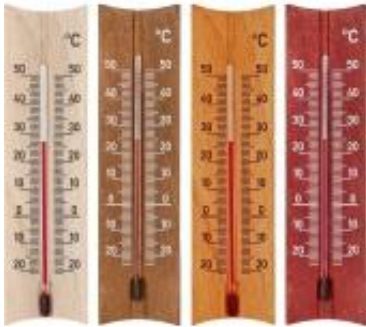

Link do produktu: <https://sklep.todo.info.pl/termometr-pokojowy-drewniany-20-do-50c-15-cm-mix-p-2083.html>

Termometr pokojowy drewniany (-20 do +50C), 15 cm, mix

Cena	9,00 zł
Numer katalogowy	P1-010200
Kod producenta	P1-010200
Kod EAN	5904816011708

Opis produktu

Jeśli szukasz precyzyjnego i dokładnego drewnianego termometru wewnętrznego z czytelną skalą, mamy dla Ciebie idealny produkt. Nasz termometr pokojowy posiada niską tolerancję błędów do +/- 1C, a także szeroki zakres pomiaru temperatury od -20C do +50C. Łatwy montaż i wysoka jakość sprawia, że będziesz zadowolony z dokonanego zakupu.

- **Nowoczesny design** - drewniany termometr idealnie wkomponuje się w każde wnętrze oraz będzie użyteczną ozdobą Twoich domowych pomieszczeń.
- **Wygodny odczyt** - czytelna, wyraźna skala umożliwi Ci szybki i komfortowy odczyt temperatury w pomieszczeniu.
- **Precyzyjny pomiar w szerokim zakresie temperatur** - urządzenie posiada niską tolerancję błędów (do +/- 1C), a także szeroki zakres pomiaru: od -20C do +50C.
- **Bezpieczny i łatwy do zawieszenia** - termometr posiada centralnie naklejoną kapilarę umieszczoną w specjalnym wyłobieniu oraz osłonkę ze sztywnego plastiku, zabezpieczającą banieczkę kapilary (osłonkę zdejmuje się przy rozpakowywaniu termometru). Otworek w tylnej części służy do zawieszenia termometru.
- **Wysoka jakość** - termometr posłuży Ci przez wiele lat, nie tracąc ani atrakcyjnego wyglądu, ani swoich możliwości pomiarowych.

Długość: 15 cm

Szerokość: 4 cm

Mix - różne odcienie drewna

Uwaga! Kolor wysyłany jest losowo.

Więcej o wpływie temperatury na Twój organizm przeczytasz TU:

-

Wybierz termometr pokojowy ze wzmocnioną ochroną kapilary i ciesz się z wyjątkowo satysfakcjonującego zakupu!