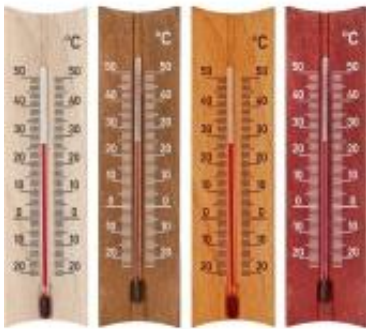

Link do produktu: <https://sklep.todo.info.pl/termometr-pokojowy-drewniany-20-do-50c-15-cm-mix-p-2083.html>

Termometr pokojowy drewniany (-20 do +50C), 15 cm, mix

Cena	9,00 zł
Numer katalogowy	P1-010200
Kod producenta	P1-010200
Kod EAN	5904816011708

Opis produktu

Jeśli szukasz precyzyjnego i dokładnego drewnianego termometru wewnętrznego z czytelną skalą, mamy dla Ciebie idealny produkt. Nasz termometr pokojowy posiada niską tolerancję błędów do +/- 1C, a także szeroki zakres pomiaru temperatury od -20C do +50C. Łatwy montaż i wysoka jakość sprawiają, że będziesz zadowolony z dokonanego zakupu.

- **Nowoczesny design** - drewniany termometr idealnie wkomponuje się w każde wnętrze oraz będzie użyteczną ozdobą Twoich domowych pomieszczeń.
- **Wygodny odczyt** - czytelna, wyraźna skala umożliwi Ci szybki i komfortowy odczyt temperatury w pomieszczeniu.
- **Precyzyjny pomiar w szerokim zakresie temperatur** - urządzenie posiada niską tolerancję błędów (do +/- 1C), a także szeroki zakres pomiaru: od -20C do +50C.
- **Bezpieczny i łatwy do zawieszenia** - termometr posiada centralnie naklejoną kapilarę umieszczoną w specjalnym wyłobieniu oraz osłonkę ze sztywnego plastiku, zabezpieczającą banieczkę kapilary (osłonkę zdejmuje się przy rozpakowywaniu termometru). Otworek w tylnej części służy do zawieszenia termometru.
- **Wysoka jakość** - termometr posłuży Ci przez wiele lat, nie tracąc ani atrakcyjnego wyglądu, ani swoich możliwości pomiarowych.

Długość: 15 cm

Szerokość: 4 cm

Mix - różne odcienie drewna

Uwaga! Kolor wysyłany jest losowo.

Więcej o wpływie temperatury na Twój organizm przeczytasz TU:

-

Wybierz termometr pokojowy ze wzmocnioną ochroną kapilary i ciesz się z wyjątkowo satysfakcjonującego zakupu!