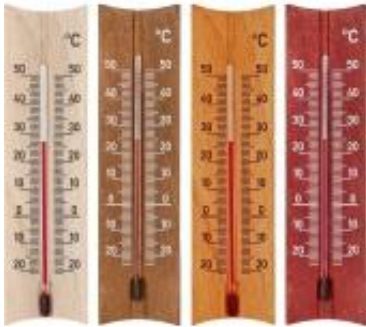

Link do produktu: <https://sklep.todo.info.pl/termometr-pokojowy-drewniany-20-do-50c-15-cm-mix-p-2083.html>

Termometr pokojowy drewniany (-20 do +50C), 15 cm, mix

Cena	9,00 zł
Numer katalogowy	P1-010200
Kod producenta	P1-010200
Kod EAN	5904816011708

Opis produktu

Jeśli szukasz precyzyjnego i dokładnego drewnianego termometru wewnętrznego z czytelną skalą, mamy dla Ciebie idealny produkt. Nasz termometr pokojowy posiada niską tolerancję błędów do +/- 1C, a także szeroki zakres pomiaru temperatury od -20C do +50C. Łatwy montaż i wysoka jakość sprawiają, że będziesz zadowolony z dokonanego zakupu.

- **Nowoczesny design** - drewniany termometr idealnie wkomponuje się w każde wnętrze oraz będzie użyteczną ozdobą Twoich domowych pomieszczeń.
- **Wygodny odczyt** - czytelna, wyraźna skala umożliwi Ci szybki i komfortowy odczyt temperatury w pomieszczeniu.
- **Precyzyjny pomiar w szerokim zakresie temperatur** - urządzenie posiada niską tolerancję błędów (do +/- 1C), a także szeroki zakres pomiaru: od -20C do +50C.
- **Bezpieczny i łatwy do zawieszenia** - termometr posiada centralnie naklejoną kapilarę umieszczoną w specjalnym wyłobieniu oraz osłonkę ze sztywnego plastiku, zabezpieczającą banieczkę kapilary (osłonkę zdejmuje się przy rozpakowywaniu termometru). Otworek w tylnej części służy do zawieszenia termometru.
- **Wysoka jakość** - termometr posłuży Ci przez wiele lat, nie tracąc ani atrakcyjnego wyglądu, ani swoich możliwości pomiarowych.

Długość: 15 cm

Szerokość: 4 cm

Mix - różne odcienie drewna

Uwaga! Kolor wysyłany jest losowo.

Więcej o wpływie temperatury na Twój organizm przeczytasz TU:

-

Wybierz termometr pokojowy ze wzmocnioną ochroną kapilary i ciesz się z wyjątkowo satysfakcjonującego zakupu!