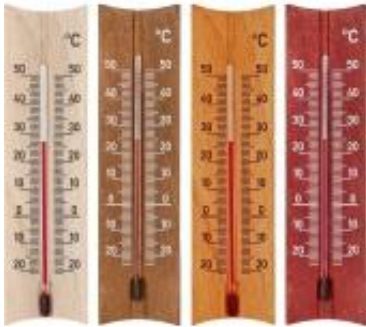

Link do produktu: <https://sklep.todo.info.pl/termometr-pokojowy-drewniany-20-do-50c-15-cm-mix-p-2083.html>

## Termometr pokojowy drewniany (-20 do +50C), 15 cm, mix

Cena	<b>9,00 zł</b>
Numer katalogowy	<b>P1-010200</b>
Kod producenta	<b>P1-010200</b>
Kod EAN	<b>5904816011708</b>

### Opis produktu

Jeśli szukasz precyzyjnego i dokładnego drewnianego termometru wewnętrznego z czytelną skalą, mamy dla Ciebie idealny produkt. Nasz termometr pokojowy posiada niską tolerancję błędów do +/- 1C, a także szeroki zakres pomiaru temperatury od -20C do +50C. Łatwy montaż i wysoka jakość sprawia, że będziesz zadowolony z dokonanego zakupu.

- **Nowoczesny design** - drewniany termometr idealnie wkomponuje się w każde wnętrze oraz będzie użyteczną ozdobą Twoich domowych pomieszczeń.
- **Wygodny odczyt** - czytelna, wyraźna skala umożliwi Ci szybki i komfortowy odczyt temperatury w pomieszczeniu.
- **Precyzyjny pomiar w szerokim zakresie temperatur** - urządzenie posiada niską tolerancję błędów (do +/- 1C), a także szeroki zakres pomiaru: od -20C do +50C.
- **Bezpieczny i łatwy do zawieszenia** - termometr posiada centralnie naklejoną kapilarę umieszczoną w specjalnym wyłobieniu oraz osłonkę ze sztywnego plastiku, zabezpieczającą banieczkę kapilary (osłonkę zdejmuje się przy rozpakowywaniu termometru). Otworek w tylnej części służy do zawieszenia termometru.
- **Wysoka jakość** - termometr posłuży Ci przez wiele lat, nie tracąc ani atrakcyjnego wyglądu, ani swoich możliwości pomiarowych.