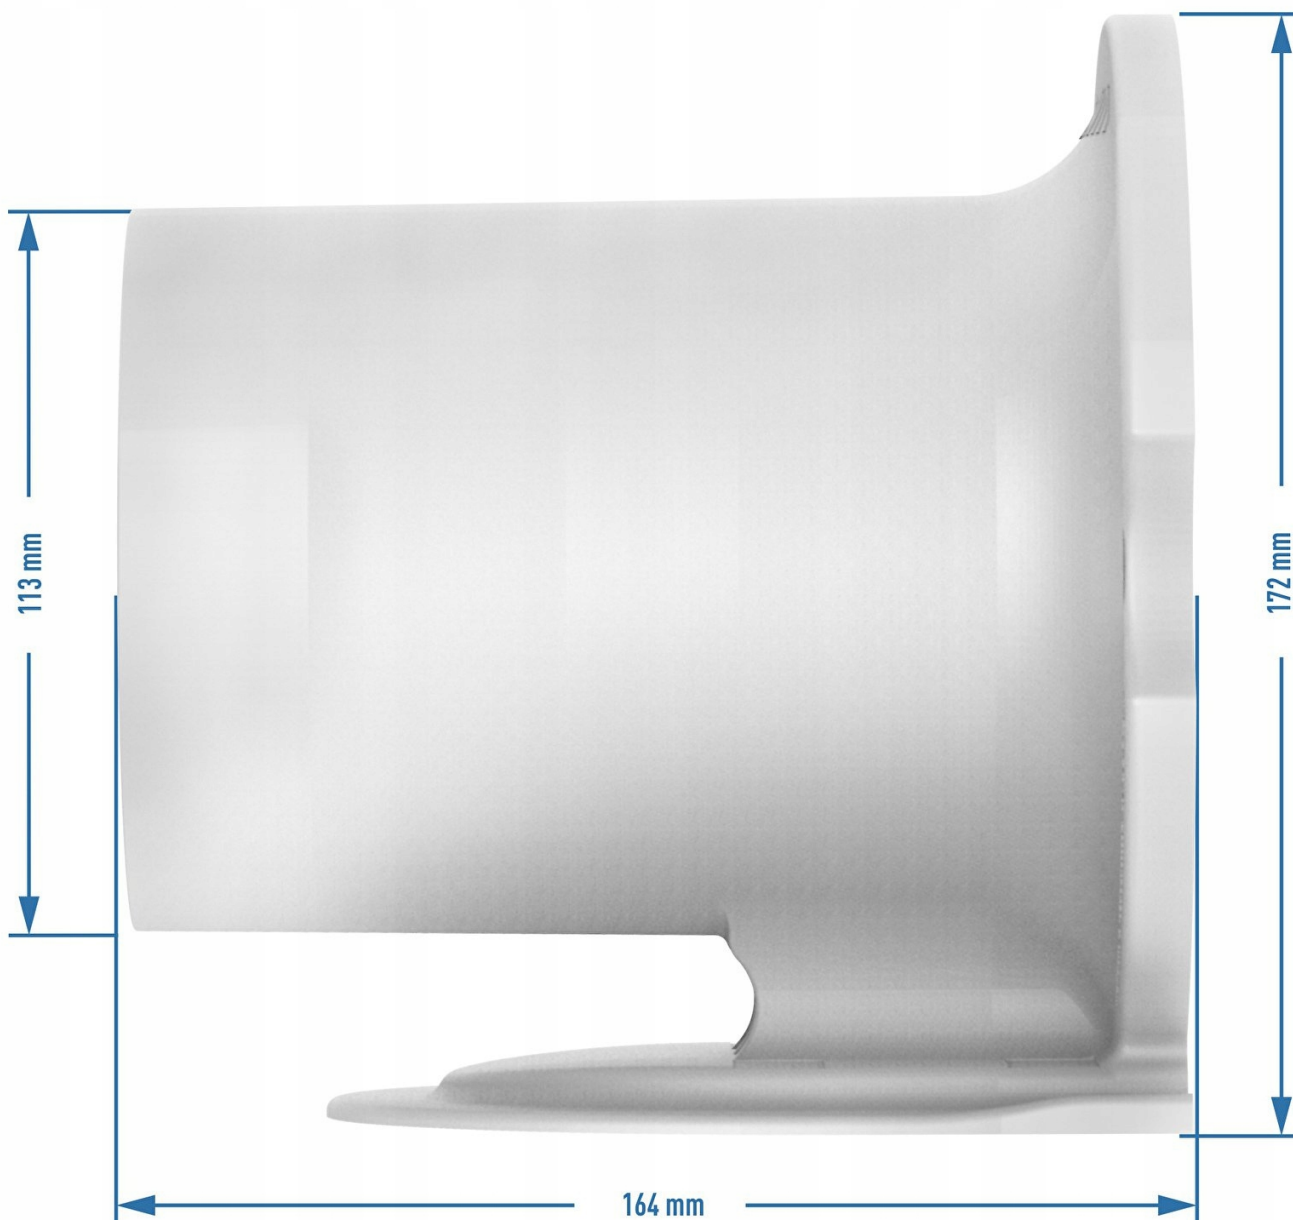

Niezmiernie cieszy mnie fakt, że wybrali Państwo produkt z mojej aukcji.

Zestaw Aplikator + Siatka 5 m fi 12,5 cm

- **Zestaw nie zawiera mocowania**

Małe, sprytne urządzenie! Aplikator ułatwi Ci przygotowywanie ulubionych domowych szynek, karkówek, a także serów! Sprawdź, jak w szybki i prosty sposób możesz umieścić je w siatce wędliniarskiej, a następnie poddać pieczeniu bądź wędzeniu!

Wymiary:

- Ø wew. u wylotu 11 cm
- Ø zew. u wylotu 11,3 cm

Sposób użycia:

1. Przymocuj aplikator np. do drzwiczek kuchennych za pomocą nóżki.
2. Odpowiednią długość siatki naciągnij na tubę aplikatora.
3. Zawiąż lub zaciśnij zaciskami wędliniarskimi koniec siatki i umieść ją na aplikatorze.
4. Włóż mięso lub ser do aplikatora przytrzymując siatkę drugą ręką. Przesuwaj wsad w kierunku siatki tak, aby produkt był ciasno włożony.
5. Po wypełnieniu siatki wsadem, zawiąż ją ciasno sznurkiem wędliniarskim lub zaciśnij zaciskarką wędliniarską i odetnij z lekkim naddatkiem. Jeśli przygotowujesz kilka kawałków mięsa pod rząd, w przypadku użycia zaciskarki od razu załóż dwa zaciski, jeden za wsadem, drugi kawałek dalej i przeciśnij siatkę pomiędzy nimi.