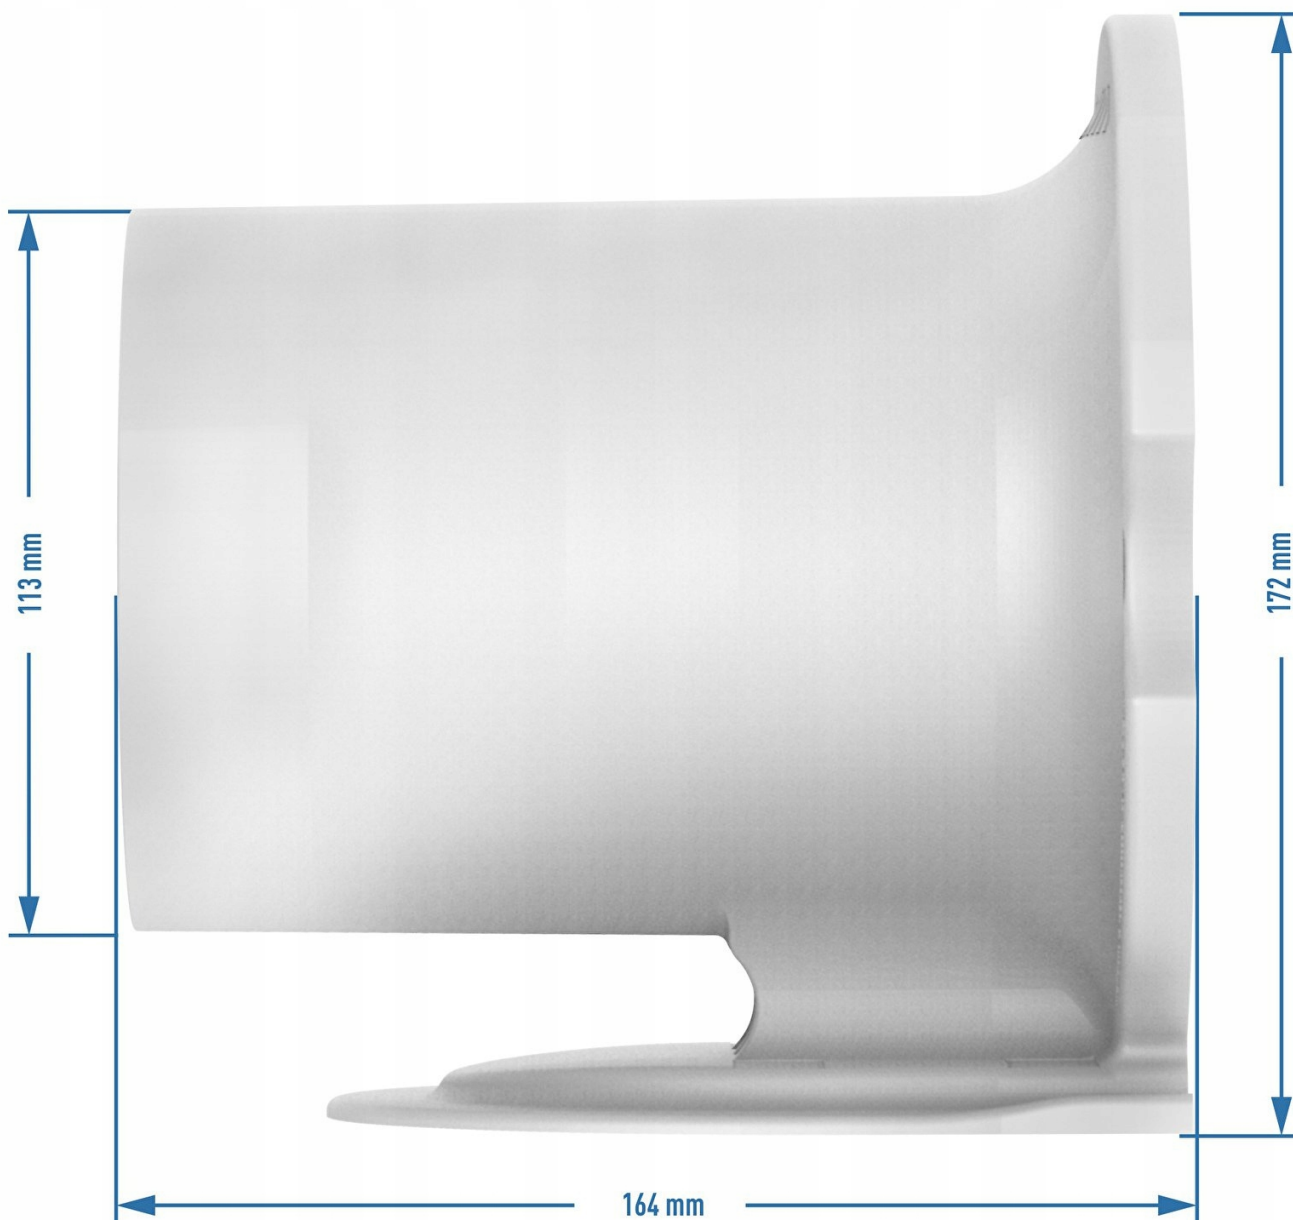

**Niezmiernie cieszy mnie fakt, że wybrali Państwo produkt z mojej aukcji.**

Zestaw Aplikator + Siatka 5 m fi 12,5 cm

- **Zestaw nie zawiera mocowania**

Małe, sprytne urządzenie! Aplikator ułatwi Ci przygotowywanie ulubionych domowych szynek, karkówek, a także serów! Sprawdź, jak w szybki i prosty sposób możesz umieścić je w siatce wędliniarskiej, a następnie poddać pieczeniu bądź wędzeniu!

- **Do szynek, baleronów, schabów, karkówek i serów** - aplikator ułatwia umieszczenie mięsa lub sera w siatce przed jego dalszą obróbką np.: pieczeniem lub wędzeniem.
- **Wygodny w użyciu, nie wymaga przykręcania do blatu** - posiada "nóżkę", dzięki której z łatwością zamontujesz go na drzwiczkach bez potrzeby przykręcania urządzenia do blatu!
- **Możliwość pracy w dwóch płaszczyznach** - z aplikatora możesz korzystać zarówno w pozycji poziomej, jak i pionowej.
- **Materiał z certyfikatem** - wybierając nasz produkt, stawiasz na aplikator posiadający certyfikat umożliwiający na kontakt urządzenia z żywnością! Dbasz więc o zdrowie swoje i bliskich!
- **Oszczędność czasu** - na aplikator naciągniesz odcinek siatki, który umożliwi umieszczenie w nim kilku kawałków mięsa lub sera za jednym zamachem, poprzez odcinanie fragmentów siatki.
- **Do mycia w zmywarce** - aplikator jest łatwy do mycia, wystarczy woda z detergentem i miękka gąbka, nadaje się również do mycia w zmywarce.

#### Wymiary:

- Ø wew. u wylotu 11 cm
- Ø zew. u wylotu 11,3 cm