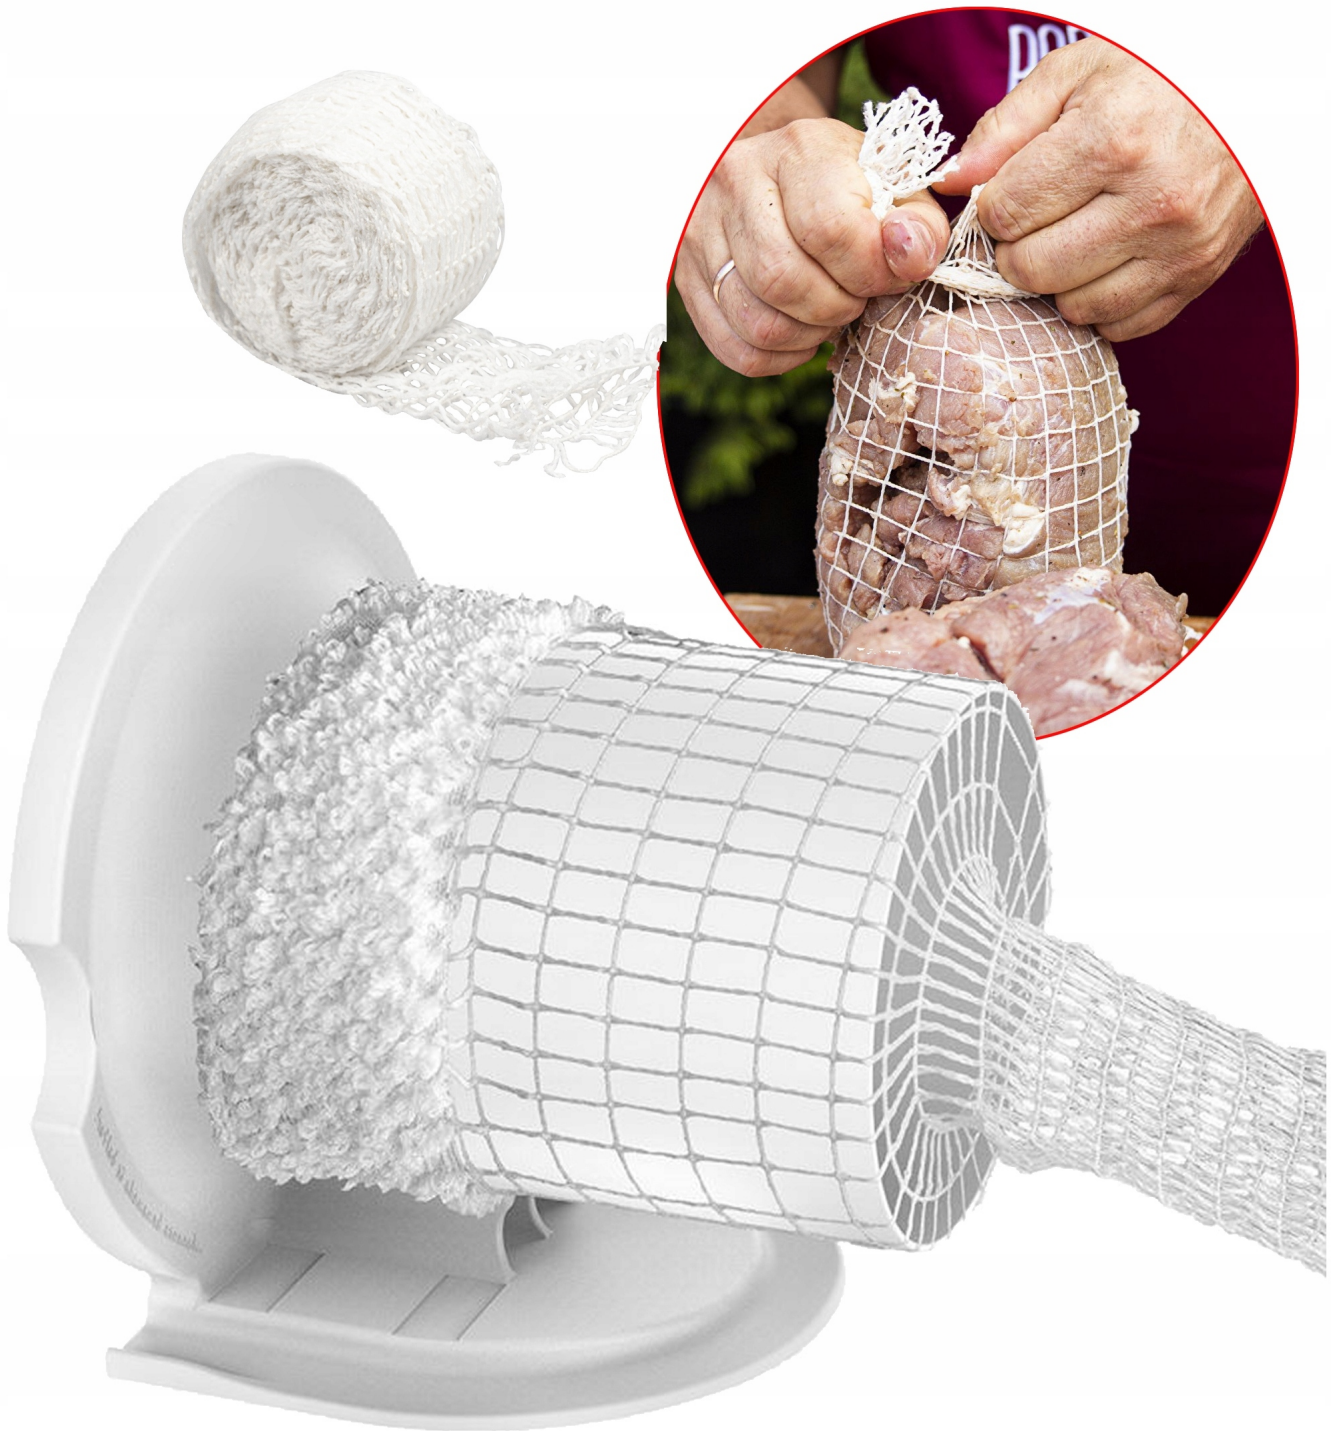

#### Sposób użycia:

1. Przymocuj aplikator np. do drzwiczek kuchennych za pomocą nóżki.
2. Odpowiednią długość siatki naciągnij na tubę aplikatora.
3. Zawiąż lub zaciśnij zaciskami wędliniarskimi koniec siatki i umieść ją na aplikatorze.
4. Włóż mięso lub ser do aplikatora przytrzymując siatkę drugą ręką. Przesuwaj wsad w kierunku siatki tak, aby produkt był ciasno włożony.
5. Po wypełnieniu siatki wsadem, zawiąż ją ciasno sznurkiem wędliniarskim lub zaciśnij zaciskarką wędliniarską i odetnij z lekkim naddatkiem. Jeśli przygotowujesz kilka kawałków mięsa pod rząd, w przypadku użycia zaciskarki od razu załóż dwa zaciski, jeden za wsadem, drugi kawałek dalej i przeciśnij siatkę pomiędzy nimi.

Konstrukcja aplikatora - z kołnierzem w kształcie leja, umożliwi jednej osobie łatwe włożenie różnego rodzaju wyrobów w siatkę i uniknięcie kłopotów z wyślizgiwaniem się mięsa. Uwaga! Decydując się na wykorzystanie aplikatora bezpośrednio na stole lub blacie - urządzenie może się przesuwać. Przy aplikacji w ten sposób, przydatna będzie więc pomoc drugiej osoby.

Certyfikowany materiał sprawia, że wybierając nasz produkt, masz pewność iż używasz w swojej kuchni bezpiecznych urządzeń - przeznaczonych do kontaktu z żywnością!

Użycie produktu jest bardzo wygodne dzięki możliwości przymocowania go do drzwiczek szafki i to w różnych pozycjach - w poziomie lub pionie.