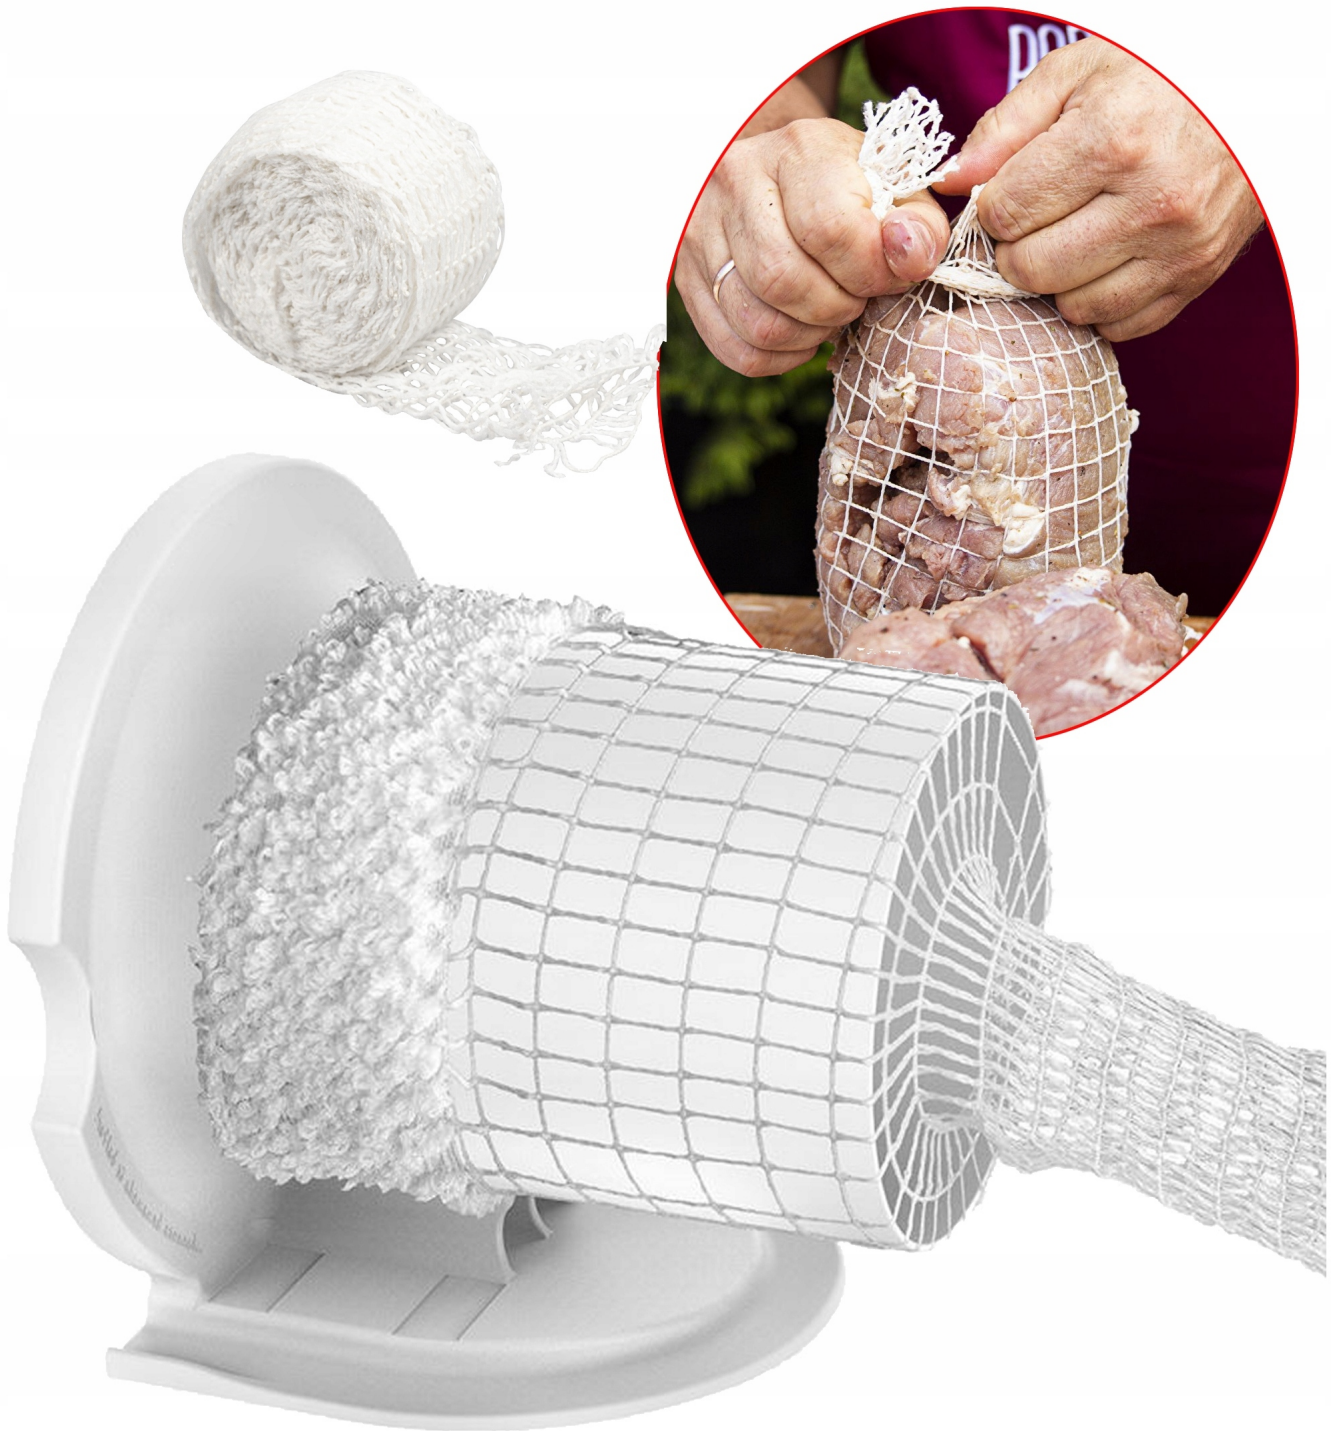

- **Stan opakowania:** oryginalne
- **EAN:** 5900410363625
- **Kod producenta:** SIATKA WĘDLINIARSKA + pomocny APLIKATOR
- **Marka:** Browin
- **Nazwa handlowa:** Aplikator do siatek wędliniarskich
- **Rodzaj:** pionowa