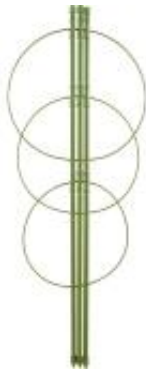

Link do produktu: <https://sklep.todo.info.pl/podpora-pierscieniowa-do-roslin-3-pierścienie-1-5m-p-3006.html>

## Podpora pierścieniowa do roślin 3 pierścienie 1,5m

Cena	<b>21,00 zł</b>
Numer katalogowy	<b>P1-721315</b>
Kod producenta	<b>P1-721315</b>
Kod EAN	<b>5908277705077</b>

### Opis produktu

Metalowa podpora z 3 pierścieniami i 3 słupkami - idealna do podtrzymywania roślin doniczkowych i ogrodowych. Po zamontowaniu okala roślinę, zabezpieczając ją przed "pokładaniem" i złamaniem.

- **Wysoka jakość** - podpora wykonana z wysokiej jakości stali, jest bardzo wytrzymała i odporna na warunki pogodowe, dzięki czemu możesz wykorzystać ją także na tarasie, balkonie czy w przydomowym ogrodzie.
- **Maskujący kolor** - stal w zielonym kolorze sprawia, że podpora nie wyróżnia się na tle rośliny, stając się niemal niewidoczną w ogrodzie!
- **Idealne do uprawy kwiatów i owoców** - podpora sprawdzi się m.in. przy pielęgnacji i uprawie borówek amerykańskich oraz hortensji.
- **Innowacyjny kształt** - trzy pierścienie umocowane na trzech tyczkach stanowią ciekawą alternatywę dla tyczek pojedynczych, standardowo używanych w ogrodnictwie.
- **Idealne wymiary** - podpora o wysokości 150 cm i szerokości 43 cm (średnica pierścieni). Szukasz tyczek o innych wymiarach? Sprawdź pozostałe produkty z tej kategorii!