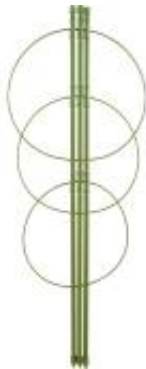

Link do produktu: <https://sklep.todo.info.pl/podpora-pierscieniowa-do-roslin-3-pierścienie-1-5m-p-3006.html>

Podpora pierścieniowa do roślin 3 pierścienie 1,5m

Cena	21,00 zł
Numer katalogowy	P1-721315
Kod producenta	P1-721315
Kod EAN	5908277705077

Opis produktu

Metalowa podpora z 3 pierścieniami i 3 słupkami - idealna do podtrzymywania roślin doniczkowych i ogrodowych. Po zamontowaniu okala roślinę, zabezpieczając ją przed "pokładaniem" i złamaniem.

- **Wysoka jakość** - podpora wykonana z wysokiej jakości stali, jest bardzo wytrzymała i odporna na warunki pogodowe, dzięki czemu możesz wykorzystać ją także na tarasie, balkonie czy w przydomowym ogrodzie.
- **Maskujący kolor** - stal w zielonym kolorze sprawia, że podpora nie wyróżnia się na tle rośliny, stając się niemal niewidoczną w ogrodzie!
- **Idealne do uprawy kwiatów i owoców** - podpora sprawdzi się m.in. przy pielęgnacji i uprawie borówek amerykańskich oraz hortensji.
- **Innowacyjny kształt** - trzy pierścienie umocowane na trzech tyczkach stanowią ciekawą alternatywę dla tyczek pojedynczych, standardowo używanych w ogrodnictwie.
- **Idealne wymiary** - podpora o wysokości 150 cm i szerokości 43 cm (średnica pierścieni). Szukasz tyczek o innych wymiarach? Sprawdź pozostałe produkty z tej kategorii!