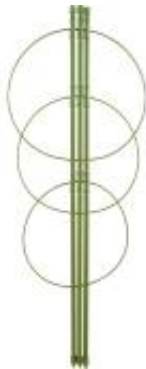

Link do produktu: <https://sklep.todo.info.pl/podpora-pierscieniowa-do-roslin-3-pierscienie-1-5m-p-3006.html>

## Podpora pierścieniowa do roślin 3 pierścienie 1,5m

Cena	<b>21,00 zł</b>
Numer katalogowy	<b>P1-721315</b>
Kod producenta	<b>P1-721315</b>
Kod EAN	<b>5908277705077</b>

### Opis produktu

Metalowa podpora z 3 pierścieniami i 3 słupkami - idealna do podtrzymywania roślin doniczkowych i ogrodowych. Po zamontowaniu okala roślinę, zabezpieczając ją przed "pokładaniem" i złamaniem.

- **Wysoka jakość** - podpora wykonana z wysokiej jakości stali, jest bardzo wytrzymała i odporna na warunki pogodowe, dzięki czemu możesz wykorzystać ją także na tarasie, balkonie czy w przydomowym ogrodzie.
- **Maskujący kolor** - stal w zielonym kolorze sprawia, że podpora nie wyróżnia się na tle rośliny, stając się niemal niewidoczną w ogrodzie!
- **Idealne do uprawy kwiatów i owoców** - podpora sprawdzi się m.in. przy pielęgnacji i uprawie borówek amerykańskich oraz hortensji.
- **Innowacyjny kształt** - trzy pierścienie umocowane na trzech tyczkach stanowią ciekawą alternatywę dla tyczek pojedynczych, standardowo używanych w ogrodnictwie.
- **Idealne wymiary** - podpora o wysokości 150 cm i szerokości 43 cm (średnica pierścieni). Szukasz tyczek o innych wymiarach? Sprawdź pozostałe produkty z tej kategorii!