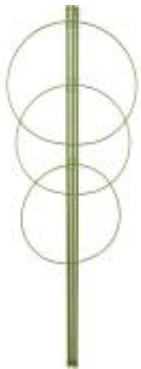

Link do produktu: <https://sklep.todo.info.pl/podpora-pierscieniowa-do-roslin-3-pierscienie-0-7m-p-3020.html>

Podpora pierścieniowa do roślin 3 pierścienie 0,7m

Cena	5,00 zł
Numer katalogowy	P1-721307
Kod producenta	P1-721307
Kod EAN	5904816914504

Opis produktu

Metalowa podpora z 3 pierścieniami i 3 słupkami - idealna do podtrzymywania roślin doniczkowych i ogrodowych. Po zamontowaniu okala roślinę, zabezpieczając ją przed "pokładaniem" i złamaniem.

- **Wysoka jakość** - podpora wykonana z wysokiej jakości stali, jest bardzo wytrzymała i odporna na warunki pogodowe, dzięki czemu możesz wykorzystać ją także na tarasie, balkonie czy w przydomowym ogrodzie.
- **Maskujący kolor** - stal w zielonym kolorze sprawia, że podpora nie wyróżnia się na tle rośliny, stając się niemal niewidoczną w ogrodzie!
- **Idealne do uprawy kwiatów i owoców** - podpora sprawdzi się m.in. przy pielęgnacji i uprawie borówek amerykańskich oraz hortensji.
- **Innowacyjny kształt** - trzy pierścienie umocowane na trzech tyczkach stanowią ciekawą alternatywę dla tyczek pojedynczych, standardowo używanych w ogrodnictwie.
- **Idealne wymiary** - podpora o wysokości 75 cm i szerokości 27,5 cm (średnica pierścieni). Szukasz tyczek o innych wymiarach? Sprawdź pozostałe produkty z tej kategorii!