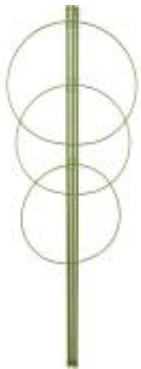

Link do produktu: <https://sklep.todo.info.pl/podpora-pierscieniowa-do-roslin-3-pierścienie-0-7m-p-3020.html>

Podpora pierścieniowa do roślin 3 pierścienie 0,7m

Cena	5,00 zł
Numer katalogowy	P1-721307
Kod producenta	P1-721307
Kod EAN	5904816914504

Opis produktu

Metalowa podpora z 3 pierścieniami i 3 słupkami - idealna do podtrzymywania roślin doniczkowych i ogrodowych. Po zamontowaniu okala roślinę, zabezpieczając ją przed "pokładaniem" i złamaniem.

- **Wysoka jakość** - podpora wykonana z wysokiej jakości stali, jest bardzo wytrzymała i odporna na warunki pogodowe, dzięki czemu możesz wykorzystać ją także na tarasie, balkonie czy w przydomowym ogrodzie.
- **Maskujący kolor** - stal w zielonym kolorze sprawia, że podpora nie wyróżnia się na tle rośliny, stając się niemal niewidoczną w ogrodzie!
- **Idealne do uprawy kwiatów i owoców** - podpora sprawdzi się m.in. przy pielęgnacji i uprawie borówek amerykańskich oraz hortensji.
- **Innowacyjny kształt** - trzy pierścienie umocowane na trzech tyczkach stanowią ciekawą alternatywę dla tyczek pojedynczych, standardowo używanych w ogrodnictwie.
- **Idealne wymiary** - podpora o wysokości 75 cm i szerokości 27,5 cm (średnica pierścieni). Szukasz tyczek o innych wymiarach? Sprawdź pozostałe produkty z tej kategorii!