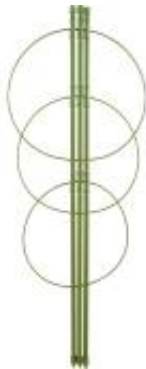

Link do produktu: <https://sklep.todo.info.pl/podpora-pierscieniowa-do-roslin-3-pierścienie-0-5m-p-3024.html>

Podpora pierścieniowa do roślin 3 pierścienie 0,5m

Cena	7,00 zł
Numer katalogowy	P1-721305
Kod producenta	P1-721305
Kod EAN	5904816914498

Opis produktu

Metalowa podpora z 3 pierścieniami i 3 słupkami - idealna do podtrzymywania roślin doniczkowych i ogrodowych. Po zamontowaniu okala roślinę, zabezpieczając ją przed "pokładaniem" i złamaniem.

- **Wysoka jakość** - podpora wykonana z wysokiej jakości stali, jest bardzo wytrzymała i odporna na warunki pogodowe, dzięki czemu możesz wykorzystać ją także na tarasie, balkonie czy w przydomowym ogrodzie.
- **Maskujący kolor** - stal w zielonym kolorze sprawia, że podpora nie wyróżnia się na tle rośliny, stając się niemal niewidoczną w ogrodzie!
- **Idealne do uprawy kwiatów i owoców** - podpora sprawdzi się m.in. przy pielęgnacji i uprawie borówek amerykańskich oraz hortensji.
- **Innowacyjny kształt** - trzy pierścienie umocowane na trzech tyczkach stanowią ciekawą alternatywę dla tyczek pojedynczych, standardowo używanych w ogrodnictwie.
- **Idealne wymiary** - podpora o wysokości 50 cm i szerokości 18,5 cm (średnica pierścieni). Szukasz tyczek o innych wymiarach? Sprawdź pozostałe produkty z tej kategorii!