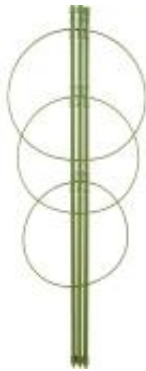

Link do produktu: <https://sklep.todo.info.pl/podpora-pierścieniowa-do-roslin-3-pierścienie-0-5m-p-3024.html>

Podpora pierścieniowa do roślin 3 pierścienie 0,5m

Cena	7,00 zł
Numer katalogowy	P1-721305
Kod producenta	P1-721305
Kod EAN	5904816914498

Opis produktu

Metalowa podpora z 3 pierścieniami i 3 słupkami - idealna do podtrzymywania roślin doniczkowych i ogrodowych. Po zamontowaniu okala roślinę, zabezpieczając ją przed "pokładaniem" i złamaniem.

- **Wysoka jakość** - podpora wykonana z wysokiej jakości stali, jest bardzo wytrzymała i odporna na warunki pogodowe, dzięki czemu możesz wykorzystać ją także na tarasie, balkonie czy w przydomowym ogrodzie.
- **Maskujący kolor** - stal w zielonym kolorze sprawia, że podpora nie wyróżnia się na tle rośliny, stając się niemal niewidoczną w ogrodzie!
- **Idealne do uprawy kwiatów i owoców** - podpora sprawdzi się m.in. przy pielęgnacji i uprawie borówek amerykańskich oraz hortensji.
- **Innowacyjny kształt** - trzy pierścienie umocowane na trzech tyczkach stanowią ciekawą alternatywę dla tyczek pojedynczych, standardowo używanych w ogrodnictwie.
- **Idealne wymiary** - podpora o wysokości 50 cm i szerokości 18,5 cm (średnica pierścieni). Szukasz tyczek o innych wymiarach? Sprawdź pozostałe produkty z tej kategorii!