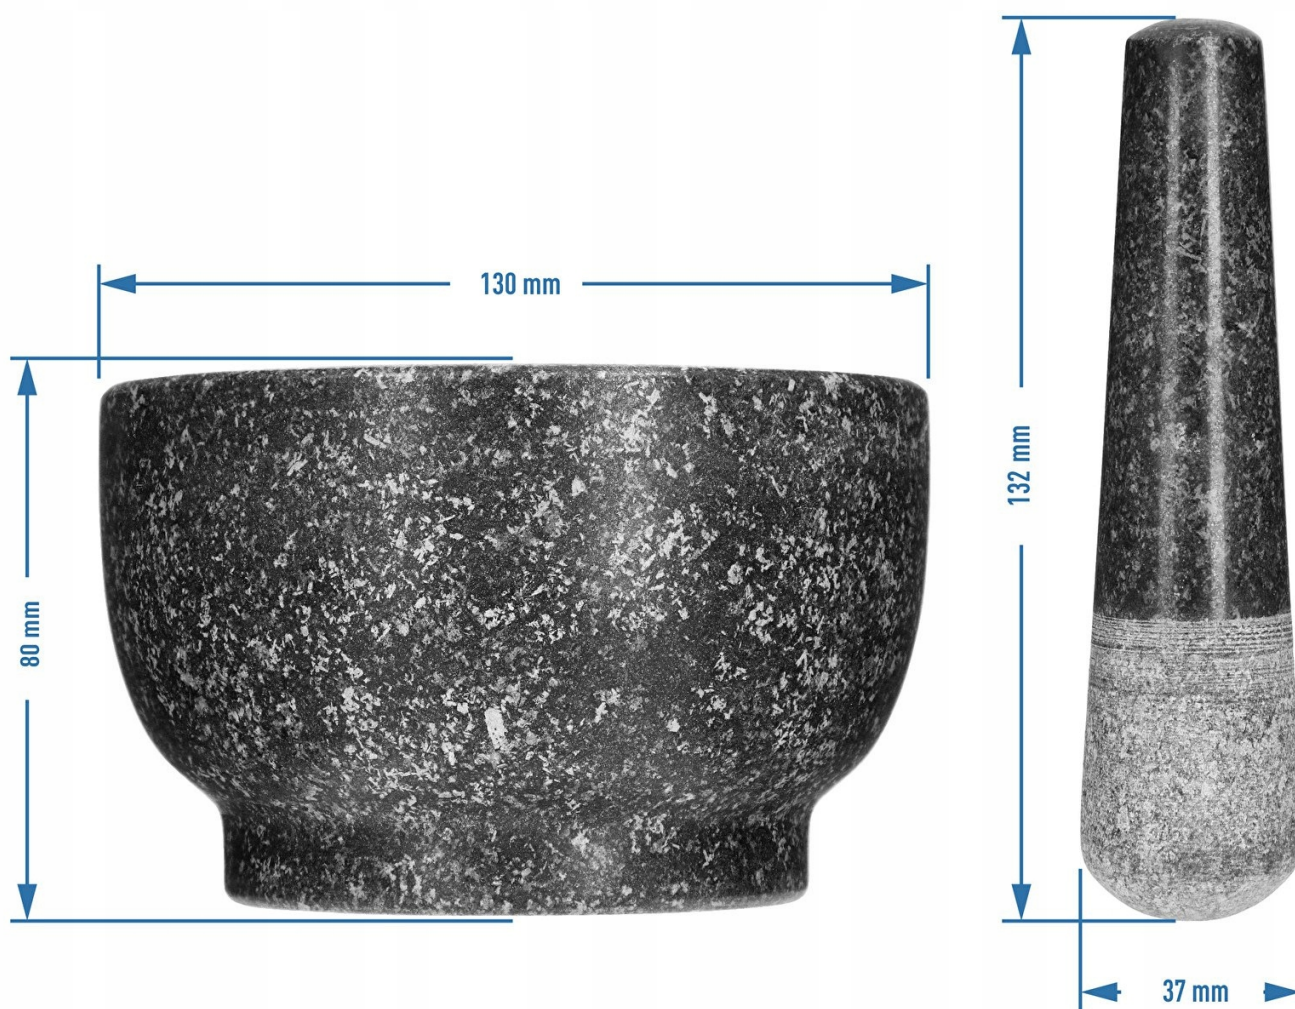

☐ **Nie zwlekaj: ułatw sobie gotowanie już dziś!**

prezentacja video: <https://youtu.be/yvqftomF4qM>

Wymiary:

1. misa moździerza:

Ø zew. 13 cm

Ø wew. ok. 9,6 cm

wysokość 8 cm

wewnętrzna wysokość 6 cm

2. tłuczek:

Ø robocza 3,7 cm

Ø uchwytu 2,4/3,1 cm

wysokość 13,2 cm.

- **Trwały i naturalny materiał** - moździerz o średnicy 13 cm oraz tłuczek wykonane są z trwałego i szlachetnego granitu, co sprawia, że produkt jest solidny, trwały i elegancki.
- **Praktyczny rozmiar** - produkt o wymiarach 13 × 13 × 8 cm sprawdzi się w każdej kuchni. Z łatwością schowasz go w każdej szafce, a ciężka i masywna konstrukcja moździerza jest niezwykle stabilna i wygodna w użyciu.
- **Funkcjonalny i przydatny** - chropowate wnętrze moździerza oraz końcówki tłuczka pozwala na szybkie i bezproblemowe rozdrabnianie wszystkich ziół, przypraw, orzechów oraz leków.
- **Elegancka dekoracja** - szary, elegancki kolor, a także lekko błyszcząca zewnętrzna powierzchnia produktu, sprawiają, że prócz funkcjonalności moździerz staje się idealną dekoracją pasującą do każdej kuchni.
- **Łatwy w czyszczeniu** - korzystając z tego produktu, bez problemu wyczyścisz go z pozostałości po przyprawach i ziołach poprzez opłukanie go pod wodą. Uwaga! Produkt nie nadaje się do mycia w zmywarce! Należy go również umyć przed pierwszym użyciem!