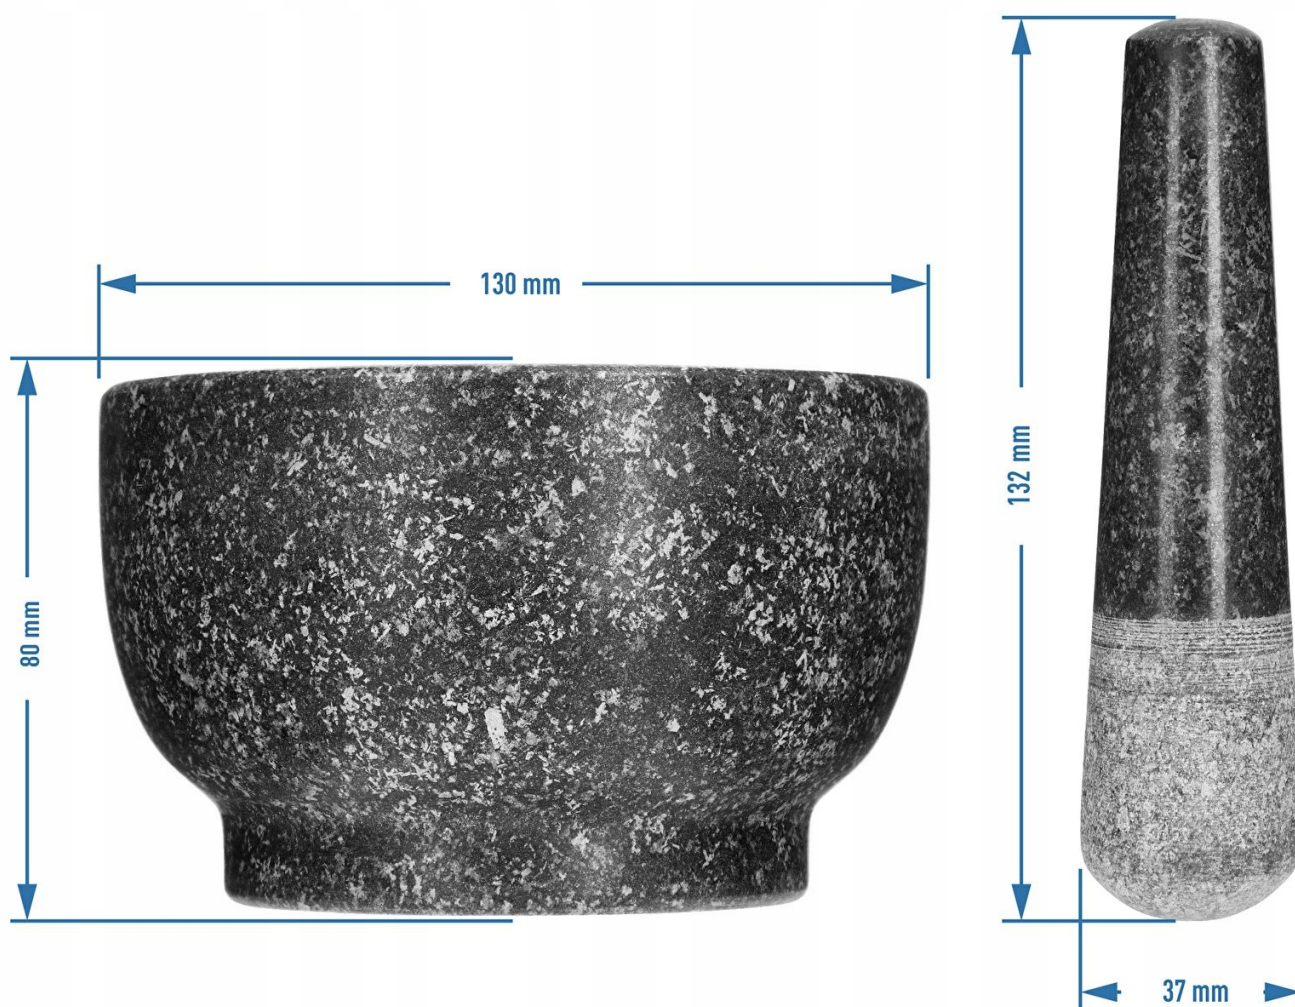

☐ **Nie zwlekaj: ułatw sobie gotowanie już dziś!**

prezentacja video: <https://youtu.be/yvqftomF4qM>

Wymiary:

1. misa moździerza:

Ø zew. 13 cm

Ø wew. ok. 9,6 cm

wysokość 8 cm

wewnętrzna wysokość 6 cm

2. tłuczek:

Ø robocza 3,7 cm

Ø uchwyty 2,4/3,1 cm

wysokość 13,2 cm.

- **Trwały i naturalny materiał** - moździerz o średnicy 13 cm oraz tłuczek wykonane są z trwałego i szlachetnego granitu, co sprawia, że produkt jest solidny, trwały i elegancki.
- **Praktyczny rozmiar** - produkt o wymiarach 13 × 13 × 8 cm sprawdzi się w każdej kuchni. Z łatwością schowasz go w każdej szafce, a ciężka i masywna konstrukcja moździerza jest niezwykle stabilna i wygodna w użyciu.
- **Funkcjonalny i przydatny** - chropowate wnętrze moździerza oraz końcówki tłuczka pozwala na szybkie i bezproblemowe rozdrabnianie wszystkich ziół, przypraw, orzechów oraz leków.
- **Elegancka dekoracja** - szary, elegancki kolor, a także lekko błyszcząca zewnętrzna powierzchnia produktu, sprawiają, że prócz funkcjonalności moździerz staje się idealną dekoracją pasującą do każdej kuchni.
- **Łatwy w czyszczeniu** - korzystając z tego produktu, bez problemu wyczyścisz go z pozostałości po przyprawach i ziołach poprzez opłukanie go pod wodą. Uwaga! Produkt nie nadaje się do mycia w zmywarce! Należy go również umyć przed pierwszym użyciem!