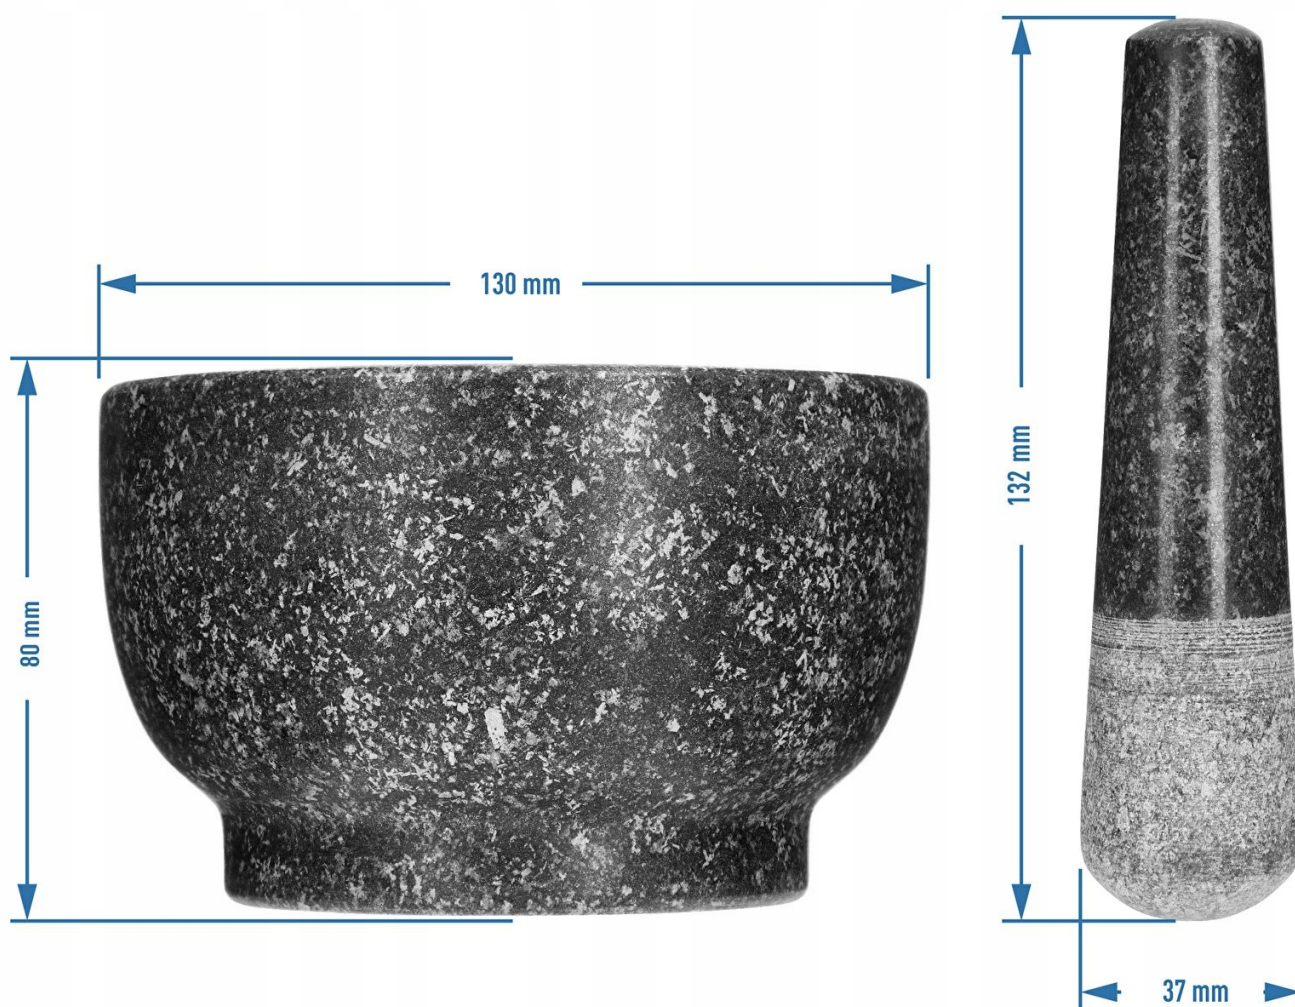

☐ **Nie zwlekaj: ułatw sobie gotowanie już dziś!**

prezentacja video: <https://youtu.be/yvqftomF4qM>

**Wymiary:**

---

1. misa moździerza:

Ø zew. 13 cm

Ø wew. ok. 9,6 cm

wysokość 8 cm

wewnętrzna wysokość 6 cm

**2. tłuczek:**

Ø robocza 3,7 cm

Ø uchwytu 2,4/3,1 cm

wysokość 13,2 cm.

- **Trwały i naturalny materiał** - moździerz o średnicy 13 cm oraz tłuczek wykonane są z trwałego i szlachetnego granitu, co sprawia, że produkt jest solidny, trwały i elegancki.
- **Praktyczny rozmiar** - produkt o wymiarach 13 × 13 × 8 cm sprawdzi się w każdej kuchni. Z łatwością schowasz go w każdej szafce, a ciężka i masywna konstrukcja moździerza jest niezwykle stabilna i wygodna w użyciu.
- **Funkcjonalny i przydatny** - chropowate wnętrze moździerza oraz końcówki tłuczka pozwala na szybkie i bezproblemowe rozdrabnianie wszystkich ziół, przypraw, orzechów oraz leków.
- **Elegancka dekoracja** - szary, elegancki kolor, a także lekko błyszcząca zewnętrzna powierzchnia produktu, sprawiają, że prócz funkcjonalności moździerz staje się idealną dekoracją pasującą do każdej kuchni.
- **Łatwy w czyszczeniu** - korzystając z tego produktu, bez problemu wyczyścisz go z pozostałości po przyprawach i ziołach poprzez opłukanie go pod wodą. Uwaga! Produkt nie nadaje się do mycia w zmywarce! Należy go również umyć przed pierwszym użyciem!