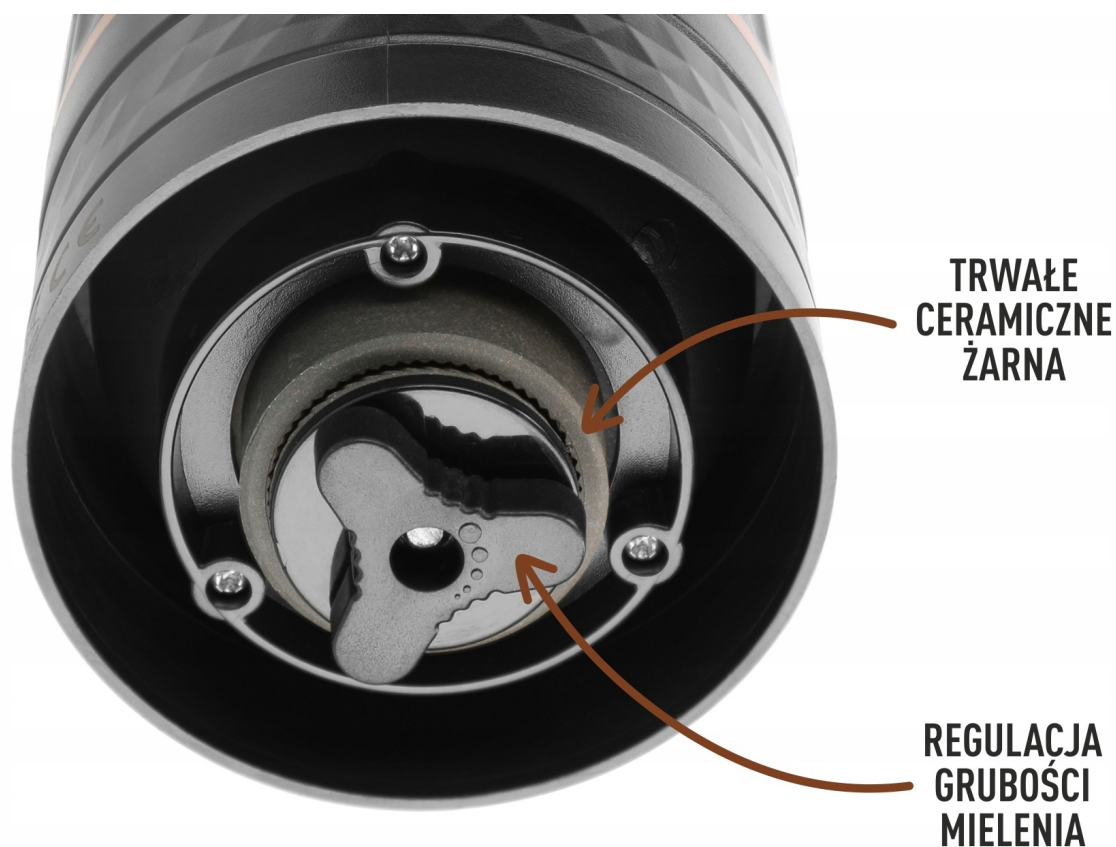

Rozkoszuj się każdym łykiem świeżo zmielonej kawy dzięki naszemu młynkowi, który łączy w sobie funkcjonalność, styl i doskonałą jakość. Niech każda filiżanka stanie się wyjątkowym rytuałem smakowym.

Bezprzewodowy młynek elektryczny umożliwia swobodne korzystanie z urządzenia bez konieczności podłączania go do źródła zasilania. To oznacza większą elastyczność jego użytkowania - młynek można łatwo przenosić i używać w dowolnym miejscu.

Baterię naładujesz już w ciągu 2-3 godzin, co zapewni pracę młynka przez długi czas.

Wystarczy nacisnąć przycisk start, aby uruchomić proces mielenia i szybko przygotować świeżo zmieloną kawę bez konieczności podejmowania manualnego wysiłku.

Elektryczny młynek żarnowy jest w trakcie pracy bardziej cichy niż tradycyjne młynki elektryczne.

Ceramiczne żarna nie wpływają na aromat ani smak mielonej kawy. W przeciwieństwie do stali, ceramiczne żarna nagrzewają się znacznie wolniej podczas procesu mielenia. To istotne, ponieważ wysoka temperatura może wpływać na smak kawy poprzez ekstrakcję niepożądanych związków chemicznych.

**MIELENIE
DROBNE**