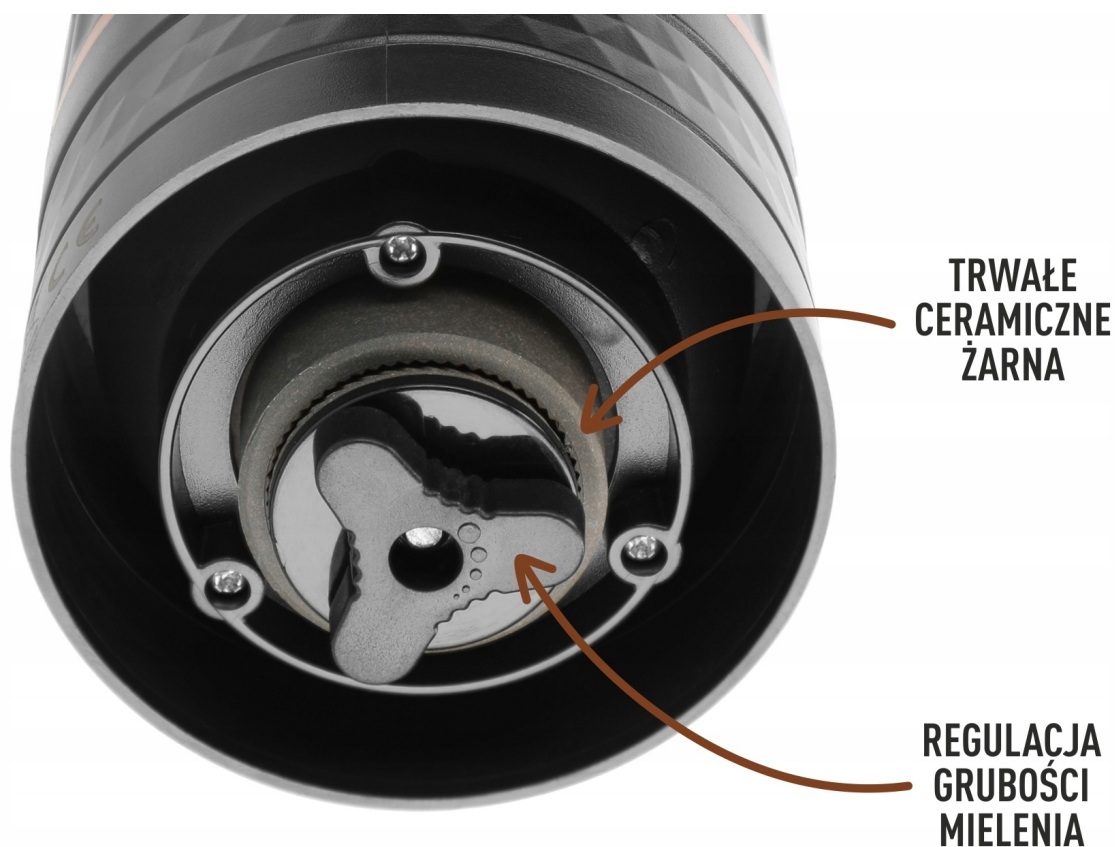

Rozkoszuj się każdym łykiem świeżo zmielonej kawy dzięki naszemu młynkowi, który łączy w sobie funkcjonalność, styl i doskonałą jakość. Niech każda filiżanka stanie się wyjątkowym rytuałem smakowym.

Bezprzewodowy młynek elektryczny umożliwia swobodne korzystanie z urządzenia bez konieczności podłączania go do źródła zasilania. To oznacza większą elastyczność jego użytkowania – młynek można łatwo przenosić i używać w dowolnym miejscu.

Baterię naładujesz już w ciągu 2-3 godzin, co zapewni pracę młynka przez długi czas.

Wystarczy nacisnąć przycisk start, aby uruchomić proces mielenia i szybko przygotować świeżo zmieloną kawę bez konieczności podejmowania manualnego wysiłku.

Elektryczny młynek żarnowy jest w trakcie pracy bardziej cichy niż tradycyjne młynki elektryczne.

Ceramiczne żarna nie wpływają na aromat ani smak mielonej kawy. W przeciwieństwie do stali, ceramiczne żarna nagrzewają się znacznie wolniej podczas procesu mielenia. To istotne, ponieważ wysoka temperatura może wpływać na smak kawy poprzez ekstrakcję niepożądanych związków chemicznych.

**MIELENIE
DROBNE**